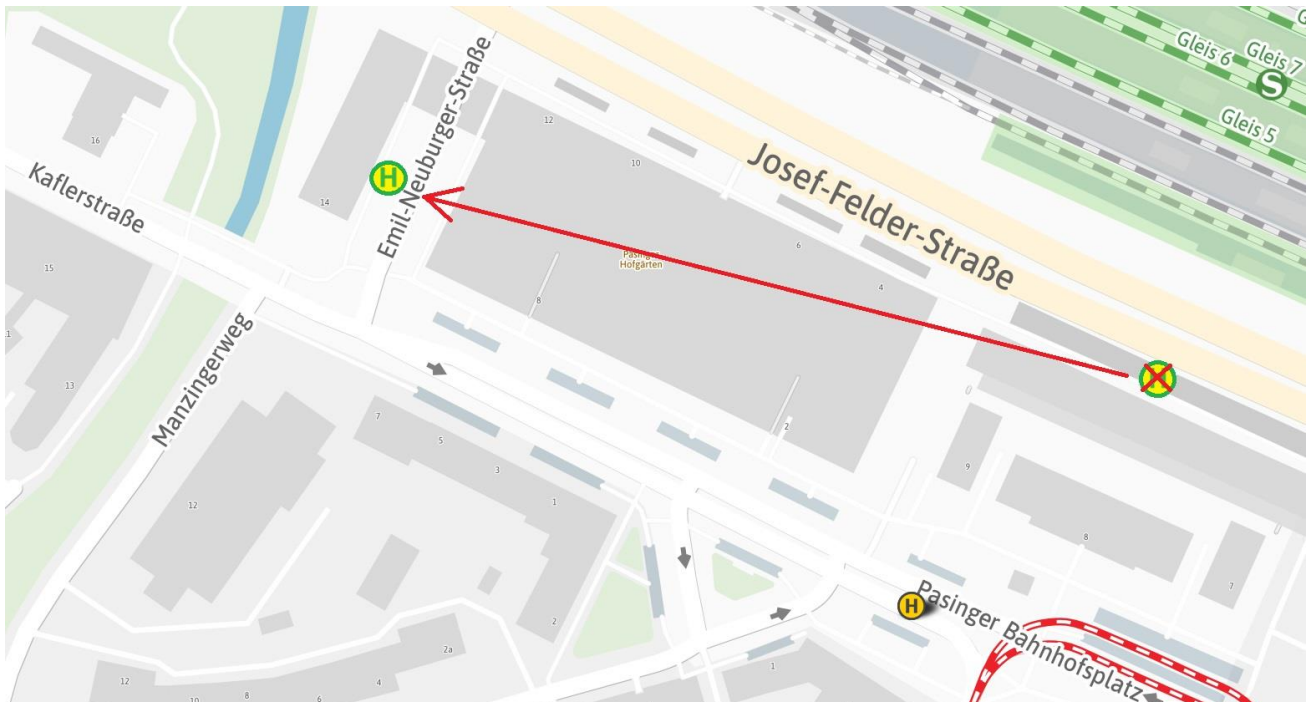

X732

Verlegung der Haltestelle in Pasing (S) - ab Montag, 12.02.2024 -

Sehr geehrte Fahrgäste,

ab Montag, 12.02.2024 wird die Haltestelle der Linie X732 in Pasing (S) verlegt aufgrund von Bauarbeiten. Die Ankunft und Abfahrt erfolgt nicht mehr in der Josef-Felder-Straße, sondern an der **Ersatzhaltestelle** in der **Emil-Neuburger-Straße**: