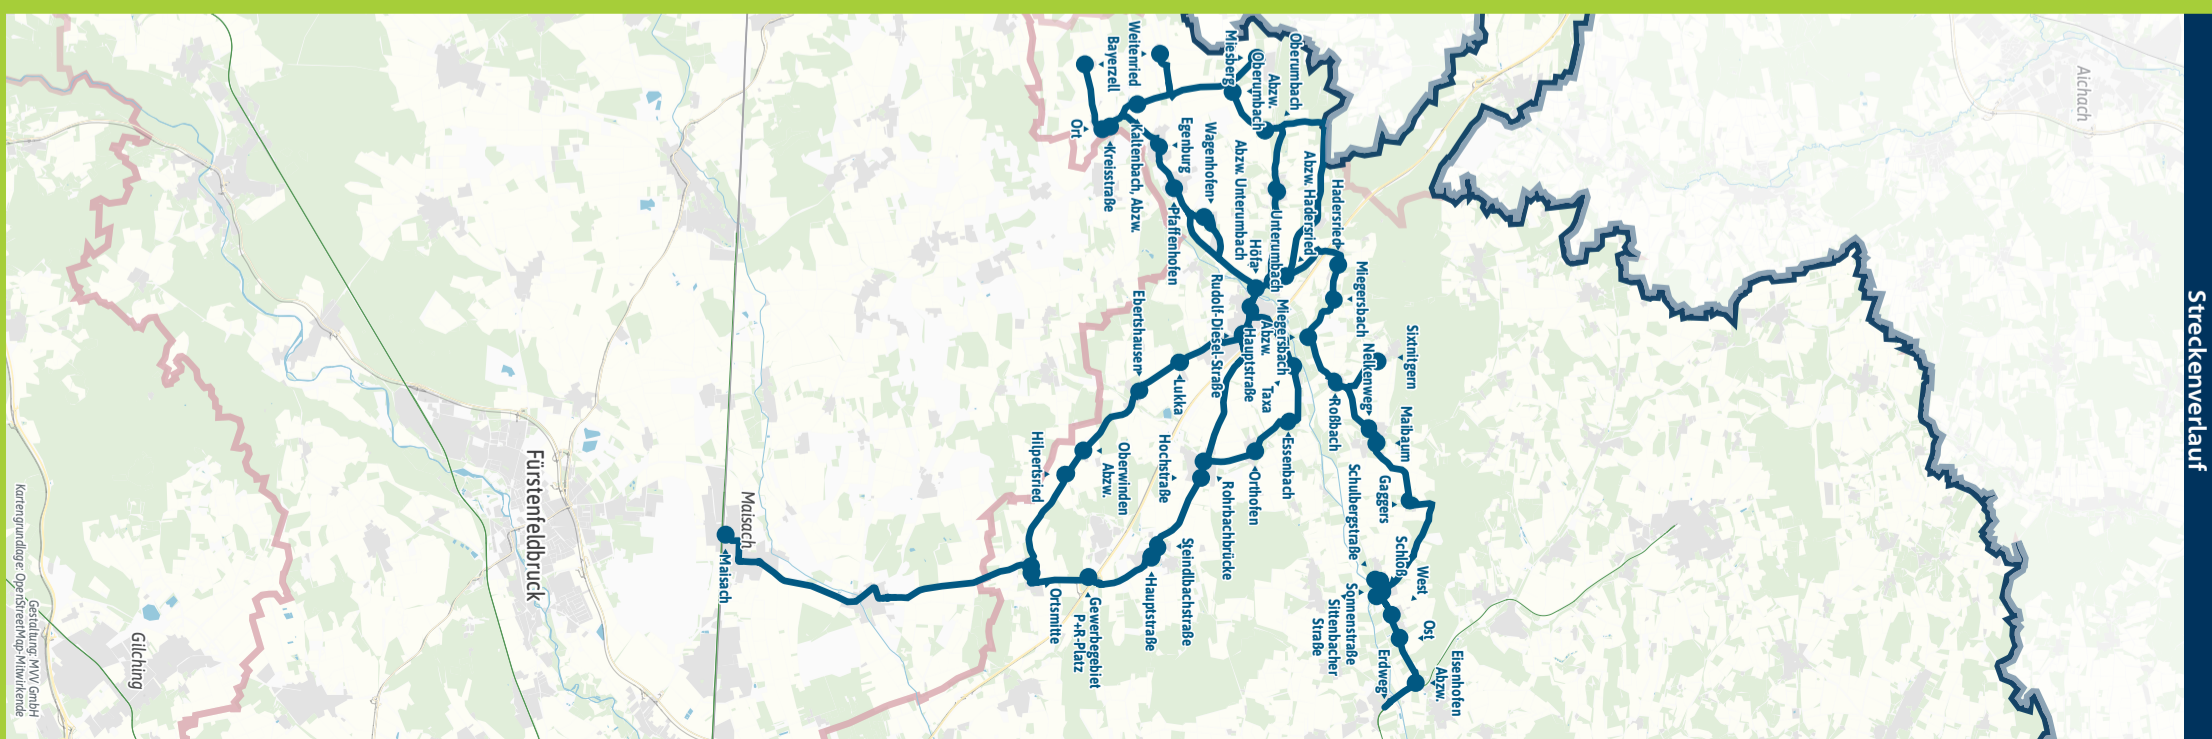

Stornierungsfrist: Stornierungsfrist ist 60 Minuten vor Anmeldeschluss

Es gilt der MVV-Tarif. Der Kurzstreckentarif ist ausgeschlossen.

Weitere Informationen zum RufTaxi und der Abwicklung einer Buchung finden Sie unter mvv-muenchen.de/mobilitaetsangebote

Fahrplan als PDF zum Download

Änderungen vorbehalten | mvv-muenchen.de

Geldhauser 08104/89454

Streckenverlauf